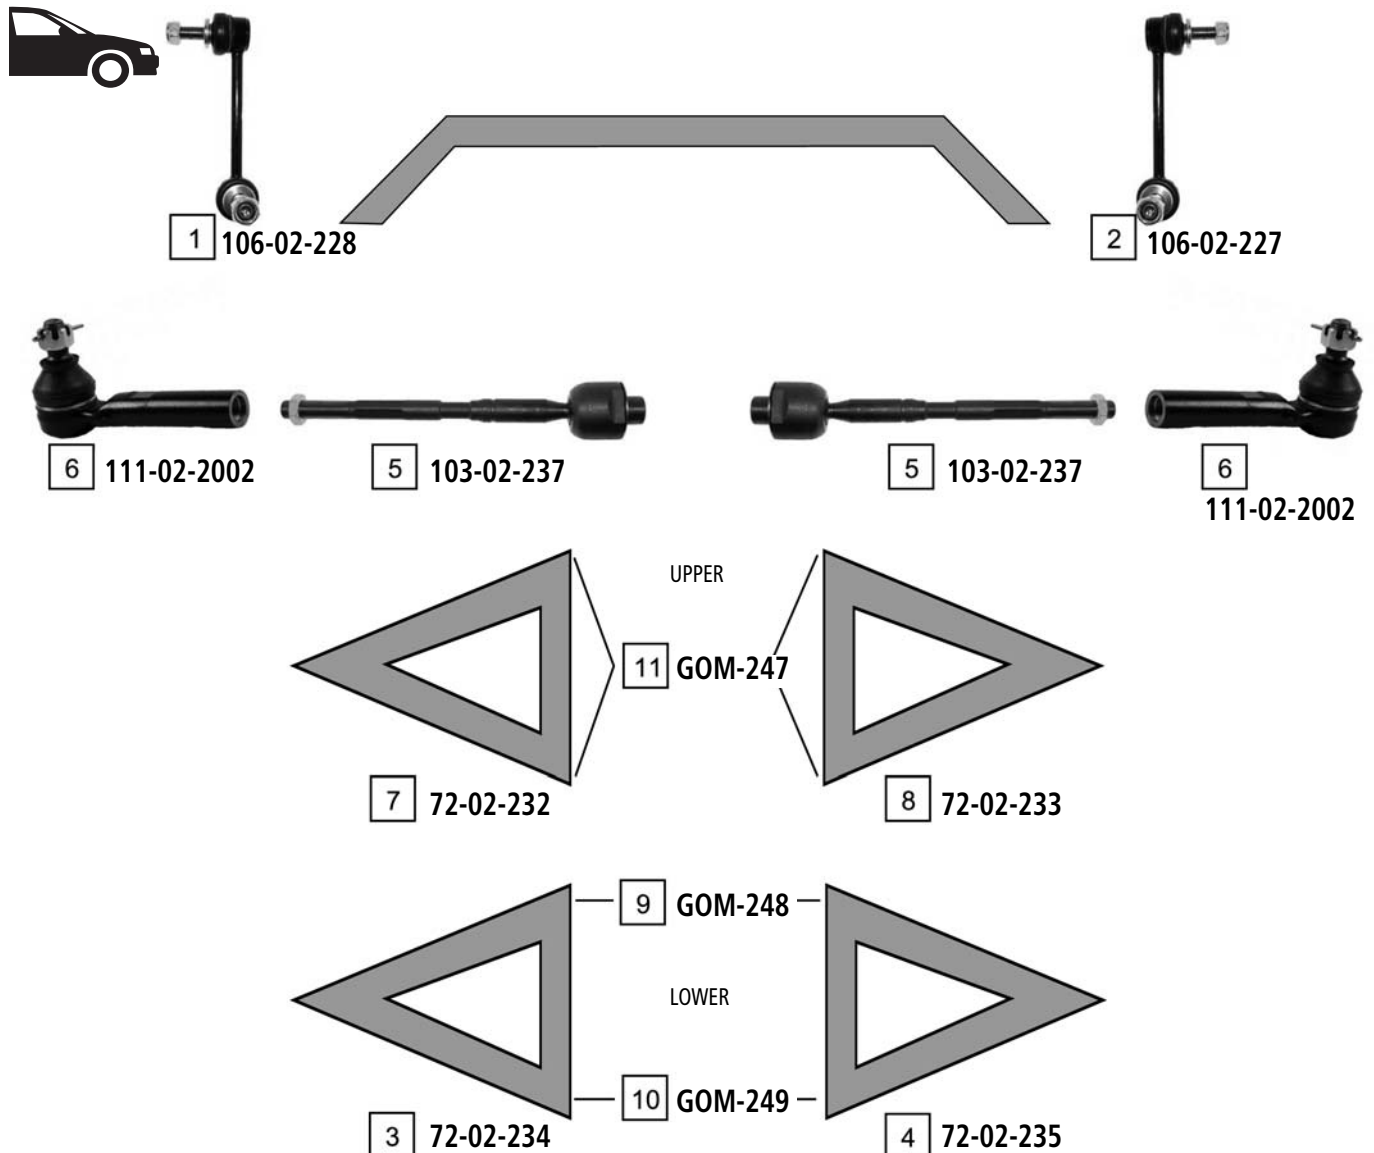

LANDCRUISER 120 (GRJ\_, KDJ\_)

09/2002 ->

Ref	ASHIKA CODE	Description	OEM	Measures	Ref	ASHIKA CODE	Description	OEM	Measures
1	106-02-228	Stabiliser Link Left	48810 60040	L:140	7	72-02-232	TCA	48630 60020	
2	106-02-227	Stabiliser Link Right	48820 60050	L:140	8	72-02-233	TCA	48610 60050	
3	72-02-234	TCA	48069 60010		9	GOM-248	Silentblock For Susp.Arm	48654 60030	
4	72-02-235	TCA	48068 60010		10	GOM-249	Silentblock For Susp.Arm	48655 60030	
5	103-02-237	Axial Joint	45503 39235	th.MM22X1.5R L:260	11	GOM-247	Silentblock For Susp.Arm	48632 60020	
6	111-02-2002	Tie Rod End	45046 39505		12	106-02-229	Stabiliser Link	48830 60030	