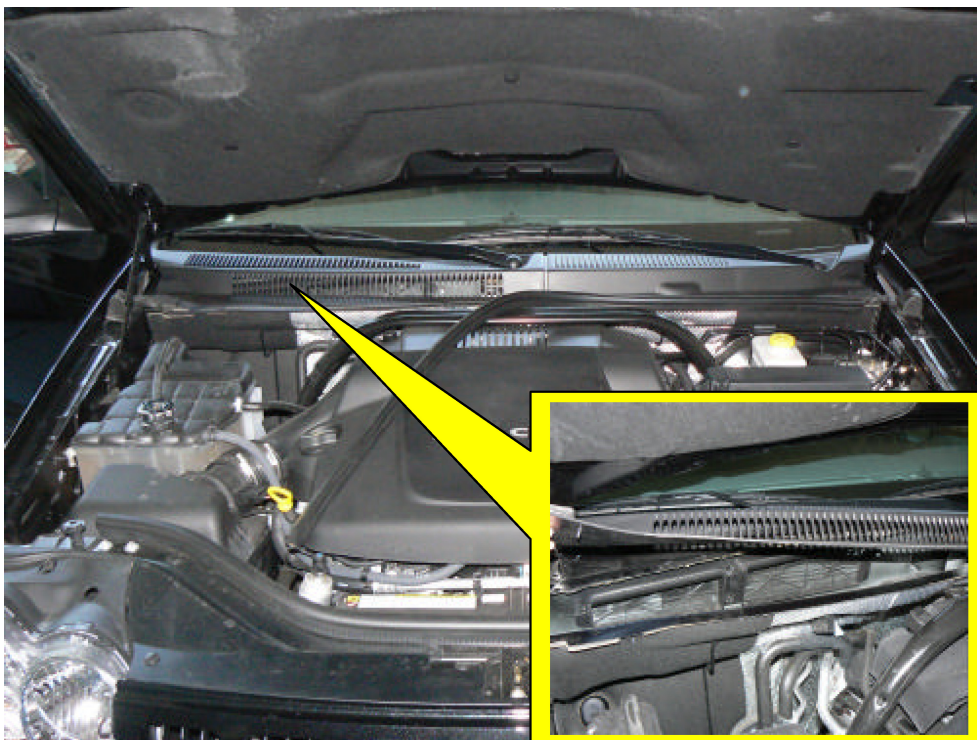

Filtro Abitacolo Pollen Filter Filtre Habitacle

Chrysler/Jeep Grand Cherokee 2005-06>

Localizzazione filtro - Filter location - Localisation du filtre

Il filtro antipolline si trova nel vano motore.

The pollen filter is located in the engine hood

Le filtre à pollen est implanté dans le compartiment moteur.

Ashika
21-JE-JE1